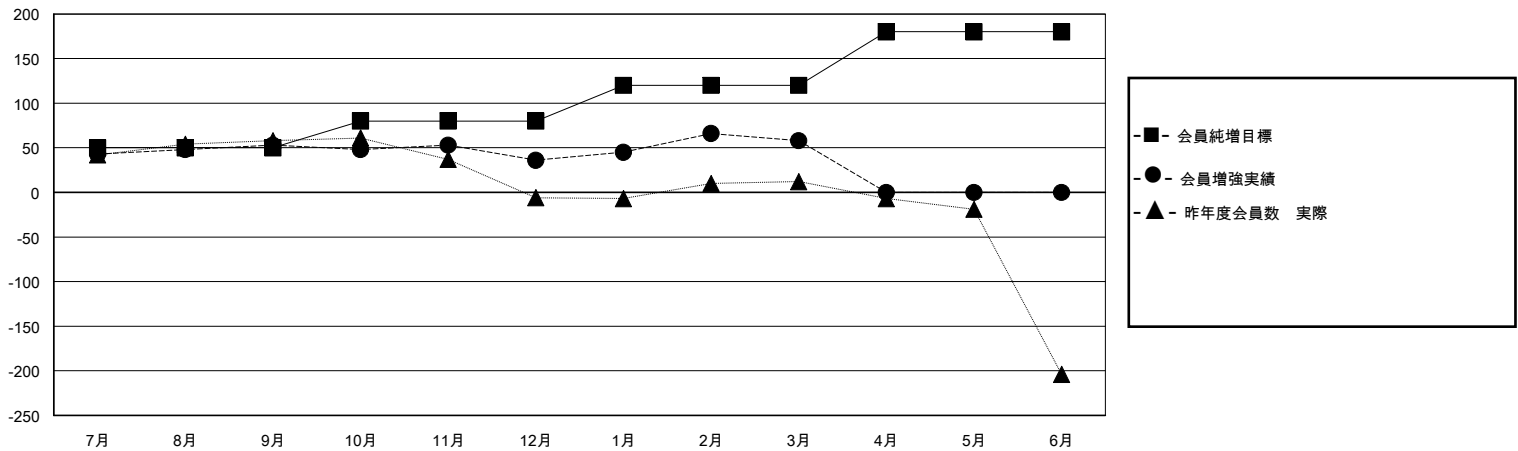

MONTHLY MEMBERSHIP PROGRESS REPORT

District 330 B

Results as of: 3/31/2024

GMT:

地域 JAPAN

GMT会則地域

クラブ			
結果：2023-2024			
四半期	新クラブ目標	新クラブ	解散クラブ
7月/8月/9月	0	0	0
10月/11月/12月	0	0	0
1月/2月/3月	1	0	0
4月/5月/6月	0	0	0

名			
結果：2023-2024			
四半期	会員純増目標	会員増強実績	退会者(転籍を含む)実際
7月/8月/9月	50	103	39
10月/11月/12月	30	36	52
1月/2月/3月	40	64	42
4月/5月/6月	60	0	0

新クラブ目標及び実績累計

会員目標及び実績累計

解散クラブ: 0	82 CLUBS OF 141 一名以上の新会員を登録	男女別
		男性 2,884 (83.42%)
		女性 573 (16.58%)
退会者	会員累計データを見るには、ここをクリック	世帯主/家族会員合計 553
物故会員 27		国際会費半額の家族会員 295
クラブ解散 0		
その他 106		
合計 133		